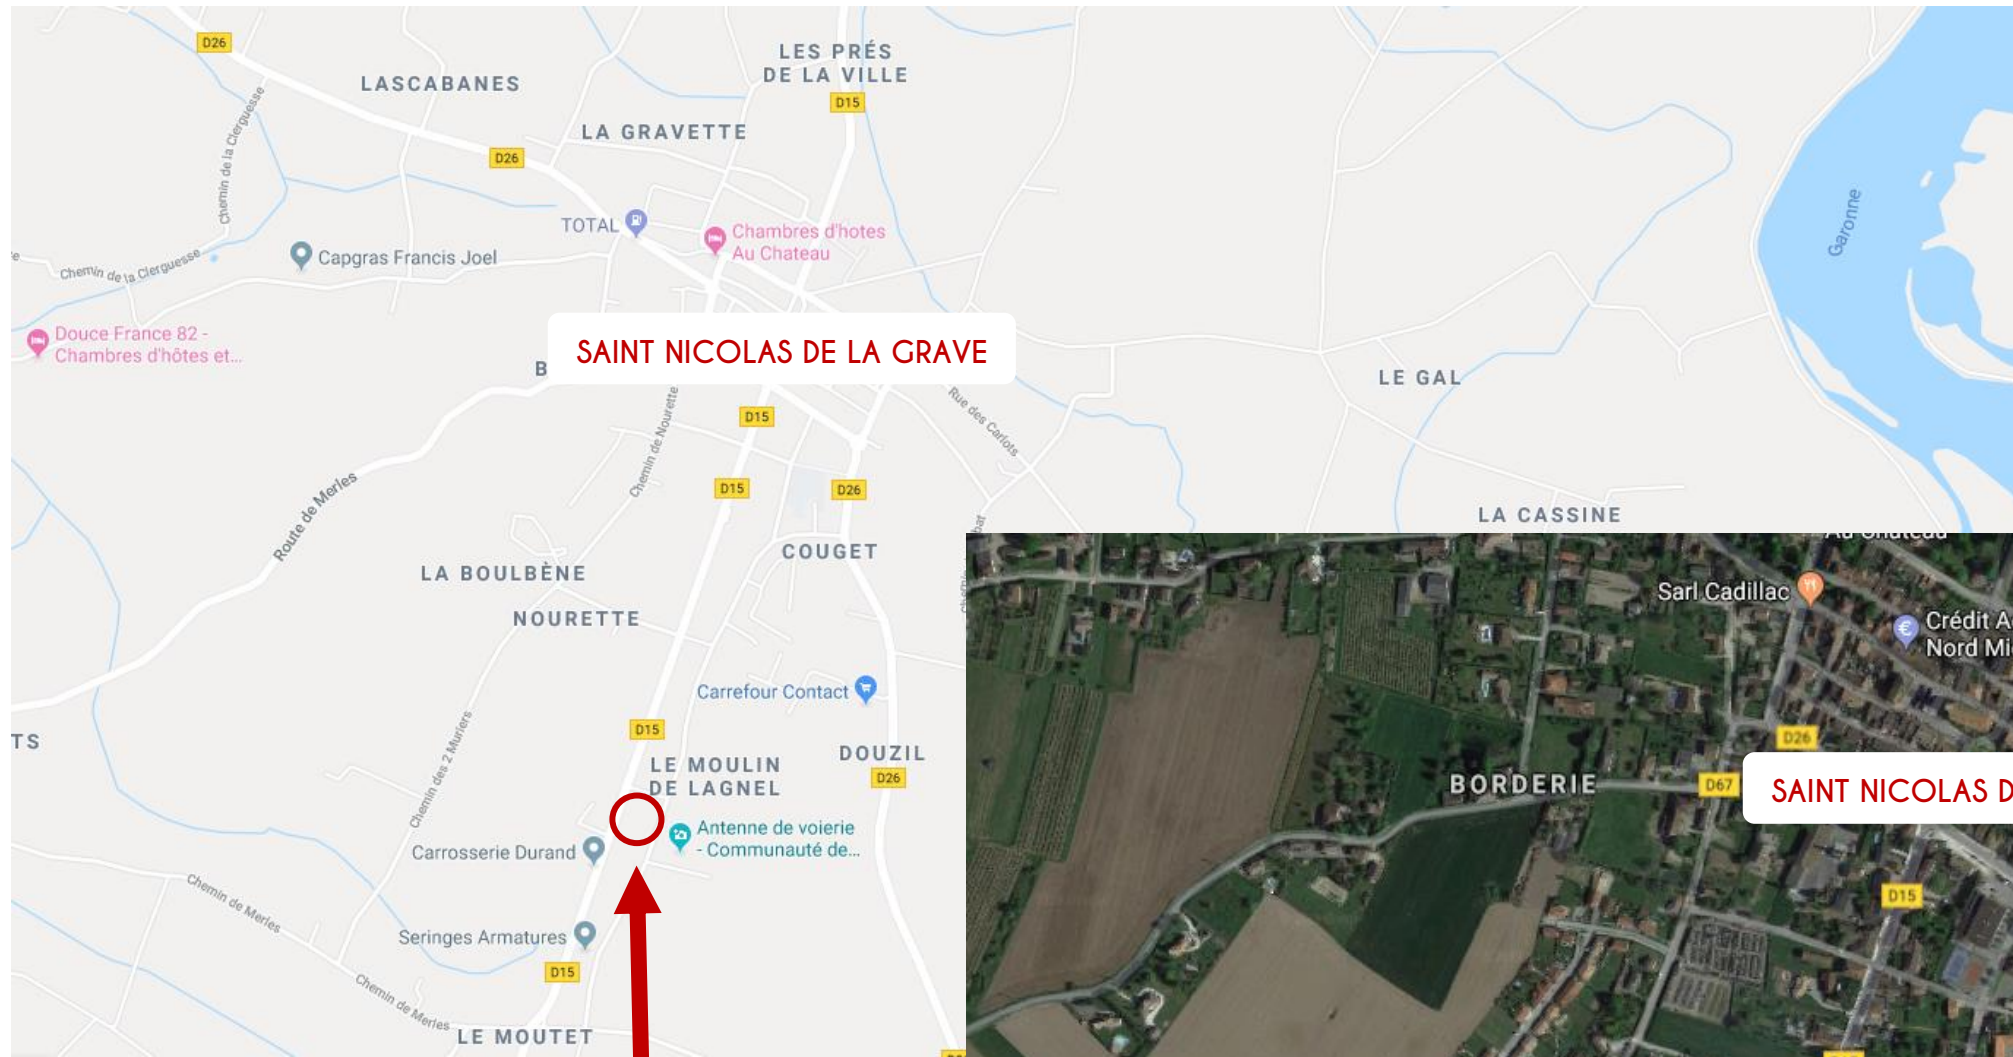

PLAN DE LOCALISATION - SALLE DES FETES JULES FROMAGE

Salle des fêtes Jules Fromage
889 route du Moutet / avenue de Gascogne