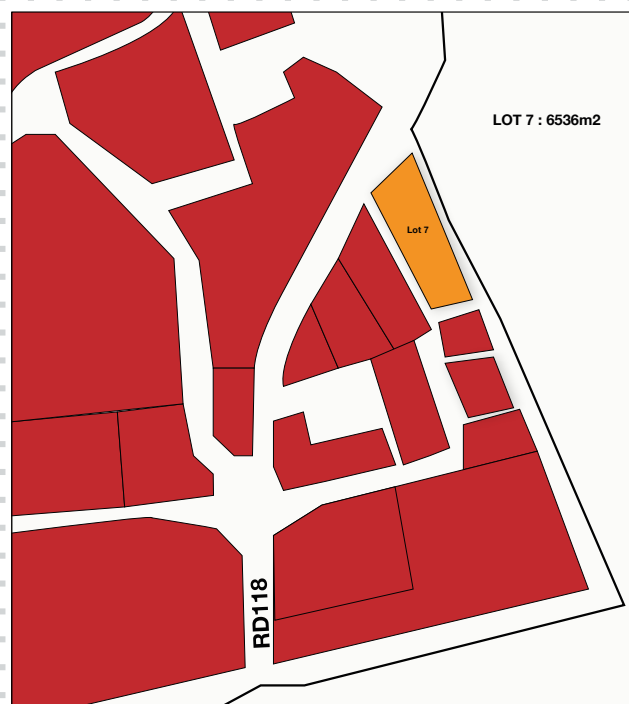

# LA ZONE D'ACTIVITÉS DE BORDE-ROUGE (Moissac)

● Terrains vendus ● Terrains disponibles

## DESTINATION

• Activités industrielles, artisanales.

## SURFACE TOTALE

• 31 ha

## SURFACE DISPONIBLE

• 0,7 ha.