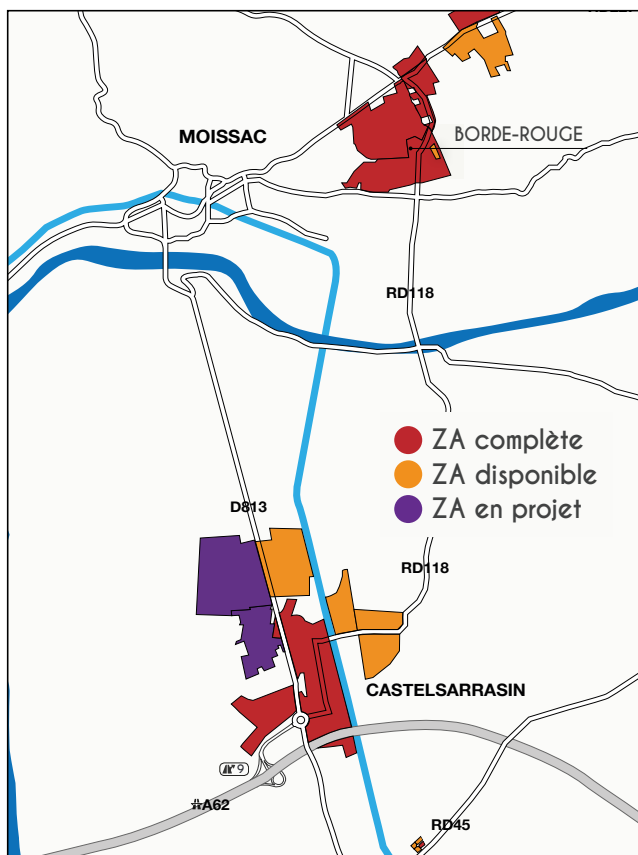

# LA ZONE D'ACTIVITÉS DE BORDE-ROUGE (Moissac)

● Terrains vendus ● Terrains disponibles

## DESTINATION

• Activités industrielles, artisanales.

## ACCESSIBILITÉ

- Accès direct par la RD 118
- À 10 KM de l'échangeur autoroutier n°9 de l'A62.
- Gare à 10 min.

# TERRES des CONFLUENCES

communauté de communes

UNE LOCALISATION PRIVILÉGIÉE

MONTAUBAN  
& AGEN  
35MIN

TOULOUSE BORDEAUX  
55MIN 1H45