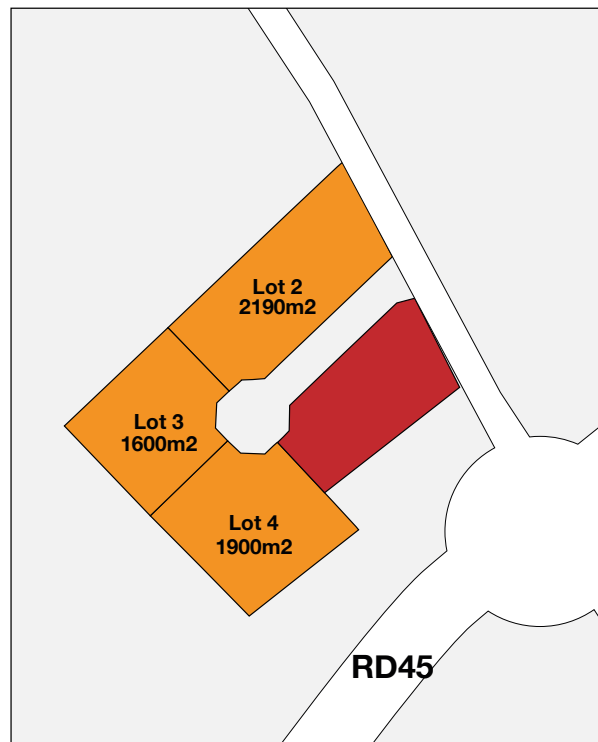

LA ZONE ARTISANALE DE LAVALETTE (Castelsarrasin)

DESTINATION

- Activités artisanales.

SURFACE TOTALE

- 7240 m²

SURFACE DISPONIBLE

- 5690 m²

ACCESSIBILITÉ