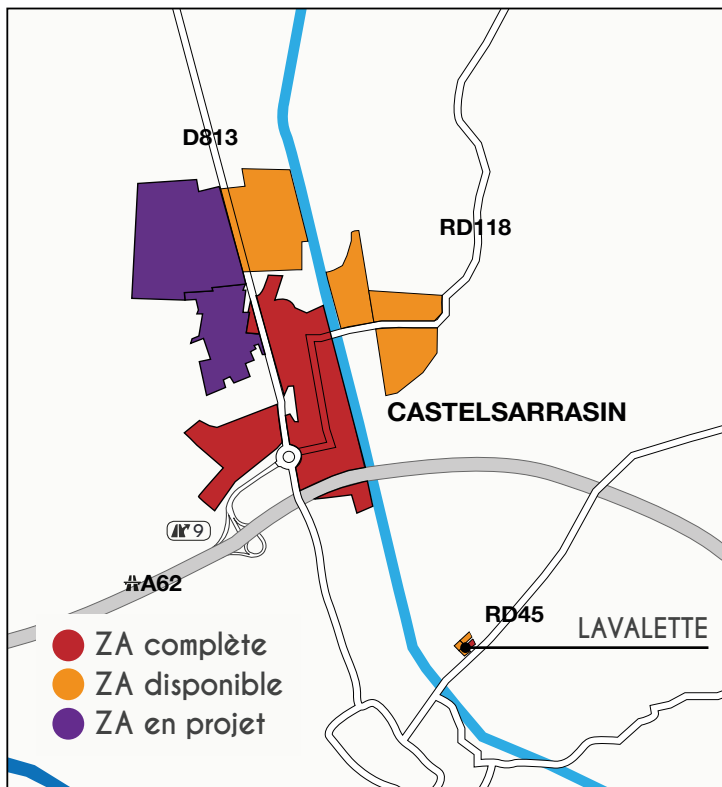

LA ZONE ARTISANALE DE LAVALETTE (Castelsarrasin)

DESTINATION

- Activités artisanales.

SURFACE TOTALE

- 7240 m²

SURFACE DISPONIBLE

- 5690 m²

ACCESSIBILITÉ

- RD 45
- Echangeur autoroutier n°9 de l'A62 (3 km – 7 min)
- Présence Gare à 5 min

EQUIPEMENTS & SERVICES

- Terrains viabilisés (eau, électricité, voirie)
- Fibre Optique
- Equipements commerciaux et de services à proximité (à 1 minute du centre-ville)