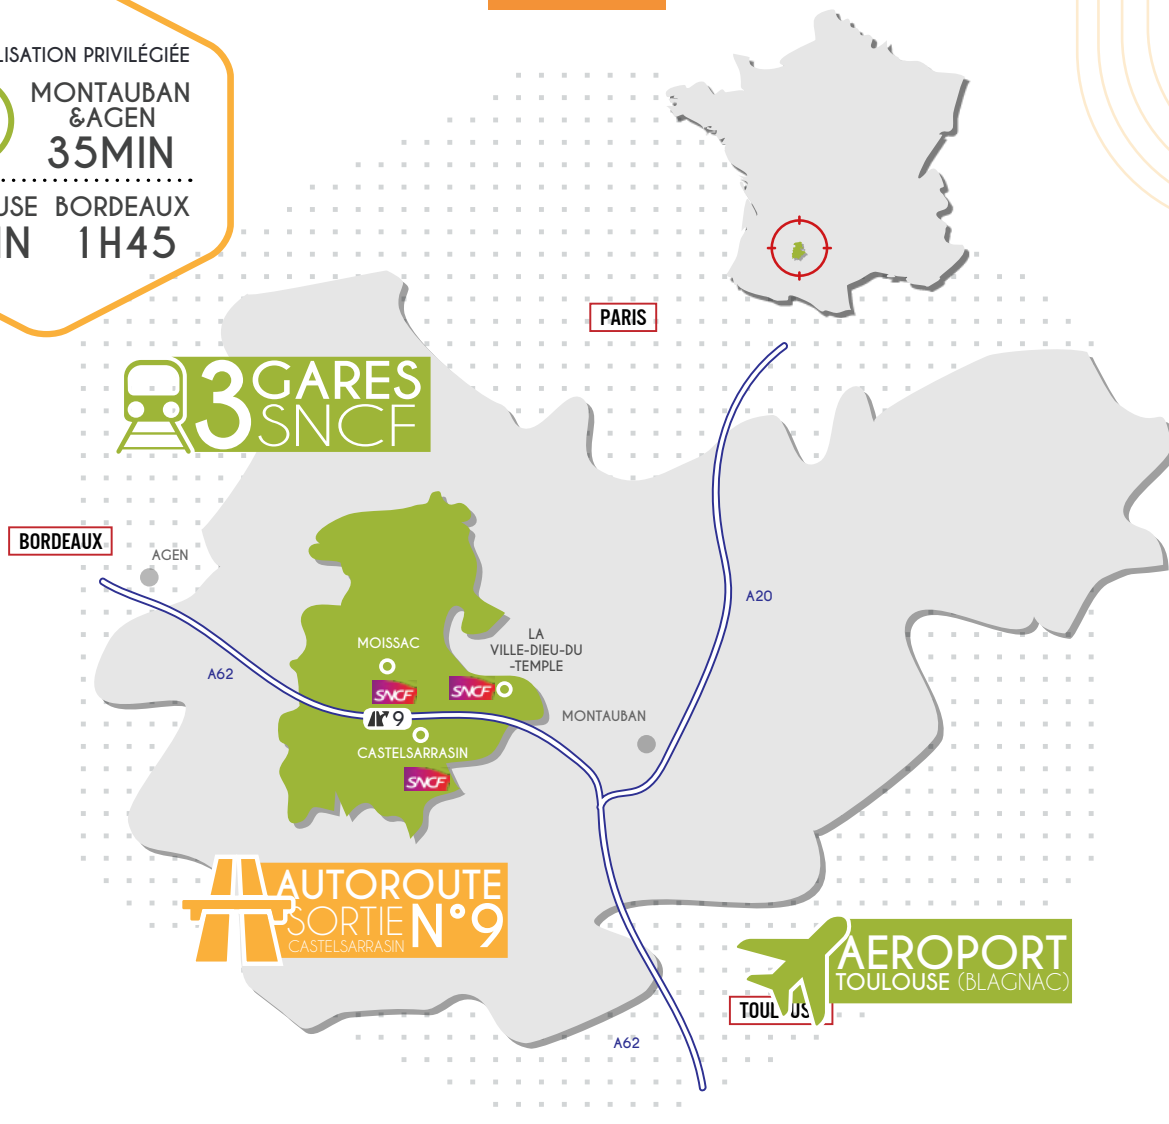

# LA ZONE D'ACTIVITÉS DE TRABESSE

(Saint-Aignan)

**DESTINATION**  
• Activités artisanales.

---

**SURFACE TOTALE**  
• 1,5 ha

---

**SURFACE DISPONIBLE**  
• 7382 m<sup>2</sup>

---

**ACCESSIBILITÉ**  
• RD 12  
• Echangeur autoroutier n°9 de l'A62 (8 km – 15 min)  
• Présence Gare à 10 min

---

**EQUIPEMENTS & SERVICES**  
• Terrains viabilisés  
• Assainissement autonome

# TERRES des CONFLUENCES

communauté de communes

UNE LOCALISATION PRIVILÉGIÉE

MONTAUBAN  
& AGEN  
35MIN

TOULOUSE BORDEAUX  
55MIN 1H45