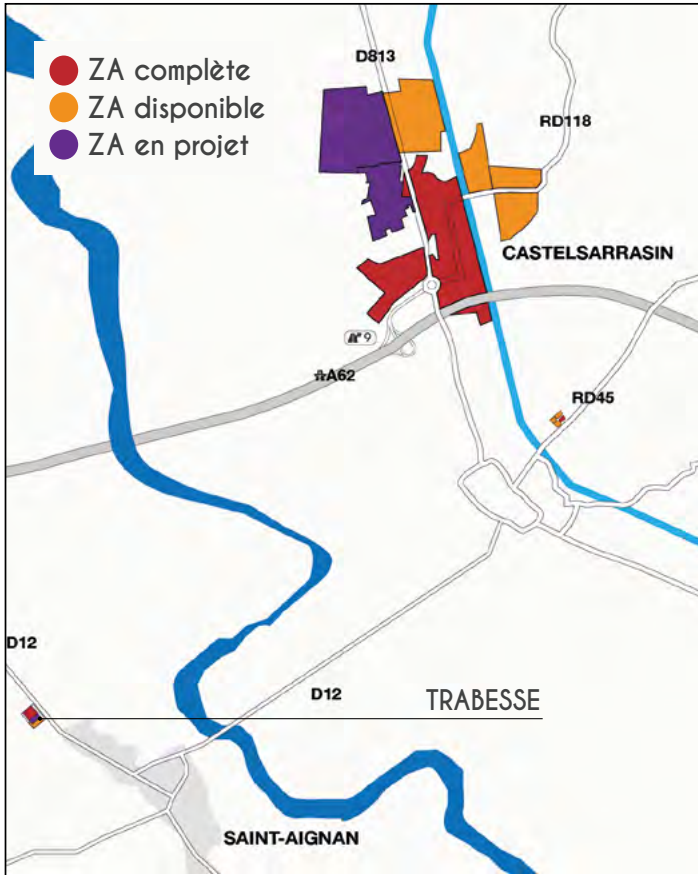

# LA ZONE D'ACTIVITÉS DE TRABESSE

(Saint-Aignan)

**DESTINATION**  
• Activités artisanales.

---

**SURFACE TOTALE**  
• 1,5 ha

---

**SURFACE DISPONIBLE**  
• 7382 m<sup>2</sup>

---

**ACCESSIBILITÉ**  
• RD 12  
• Echangeur autoroutier n°9 de l'A62 (8 km – 15 min)  
• Présence Gare à 10 min

---

**EQUIPEMENTS & SERVICES**  
• Terrains viabilisés  
• Assainissement autonome

# TERRES des CONFLUENCES

communauté de communes

UNE LOCALISATION PRIVILÉGIÉE

MONTAUBAN  
& AGEN  
35MIN

TOULOUSE BORDEAUX  
55MIN 1H45