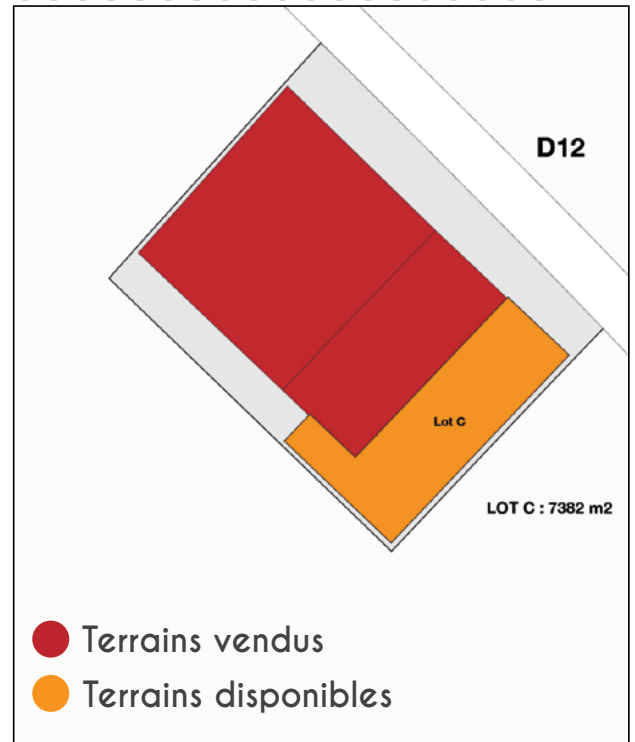

# LA ZONE D'ACTIVITÉS DE TRABESSE

(Saint-Aignan)

**DESTINATION**  
• Activités artisanales.

---

**SURFACE TOTALE**  
• 1,5 ha

---

**SURFACE DISPONIBLE**  
• 7382 m<sup>2</sup>

---